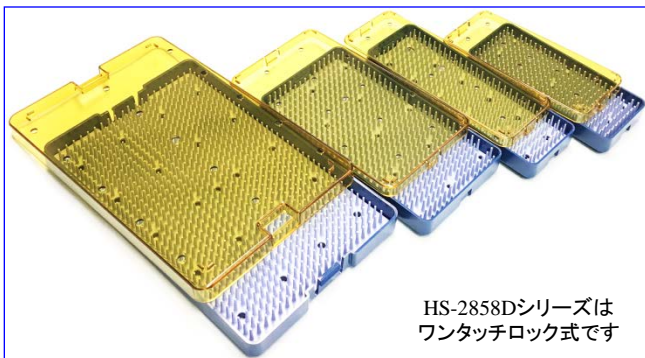

滅菌トレーのラインアップが新しくなりました

HS 2858D01	滅菌トレー	(1本用)	152×63.5×19	1	¥6,500	New
HS 2858D01L	滅菌トレー	(1本用・ロング)	190.5×63.5×19	1	¥8,000	New
HS 2858D03L	滅菌トレー	(3本用・ロング)	190×101×19	1	¥9,500	New
HS 2858D10	滅菌トレー	(10本用)	254×152×19	1	¥14,000	New
HS 2859C	デバイストレー	10本用	(284×168×19)	1	¥24,000	

HS-2858Dシリーズはワンタッチロック式です

HS-2859Cは金具ロック式です