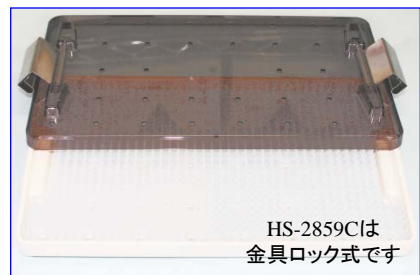

滅菌トレーのラインアップが新しくなりました

HS 2858D01	滅菌トレー	(1本用)	152×63.5×19	1	¥6,500	New
HS 2858D01L	滅菌トレー	(1本用・ロング)	190.5×63.5×19	1	¥8,000	New
HS 2858D03L	滅菌トレー	(3本用・ロング)	190×101×19	1	¥9,500	New
HS 2858D10	滅菌トレー	(10本用)	254×152×19	1	¥14,000	New
HS 2859C	デバイストレー	10本用	(284×168×19)	1	¥24,000	

HS-2858Dシリーズはワンタッチロック式です

HS-2859Cは金具ロック式です