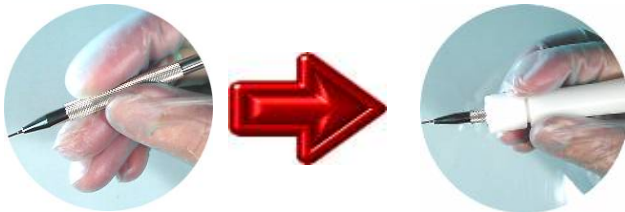

New Type of BAGOLINI LENS

HE-99D

HE-99E

HE-99D 家庭用バゴリーニレンズ

本線状レンズは遠方用、近方用と両方に使用が出来、特に開散過多型斜視の遠方用での両眼氏訓練に有用です。光源はペンライトだけでなく、夜間の街灯、TVなどの待機ランプなど色々な光が利用する事ができます。また、光の数によって周辺融像の状態も分かるスターライトも可能です。光源に向い、両眼視出来たのを確認してから自ら高光源に近づいたり、遠のいたりする事により動的な訓練にもなります。このような方法で、他のタイプの斜視にも使用していただけるものです。線状レンズは、より日常視に近い状態での訓練が可能なので、過程での訓練に向いており、購入しやすい価格の製品が販売された事により大変有用であると考えております。(群馬大学病院 / 利根中央病院 視能訓練士 大平 陽子 様 御指導)

HE-99E クリップオンバゴリーニレンズ

メガネに挟めるようにクリップ付のバゴリーニレンズです。

¥ 12,000

HANDLE for Hook÷r!!!

本製品はアダプターのみ販売です。

HS-9848 ゴツイ手アダプター

フック・スパーテルなどは柄が大変細く出来ており、持ちにくさを感じた事はございませんか？
本製品は、ゴツイ手の先生のみならず、様々な先生にとって、それらの器具が持ちやすくなるように・・・と、開発いたしました。ほぼ、どの器具メーカーにも対応できるように(φ4mm～6mm)製作しておりますので、一度お試しくださいませ。

素材:テフロン製

(兵庫県 兎坂眼科医院 兎坂先生 御指導)

¥ 9,500

眼の保護めがね

術後や花粉症対策等に非常に便利な保護メガネです。

- ★軽量(37g) ★ファッションブル ★自然曲線 ★サイドシールド
- ★ブローパー(眉部ガード) ★紫外線99.9%カット
- ★特殊レンズ(耐衝撃性・防曇・耐静電気) ★ツル部調節可能 ★ソフトノーズパッド

材質:レンズ部 ポリカーネート フレーム部:ナイロン
色:クリアレンズタイプ or グレイスレンズタイプ